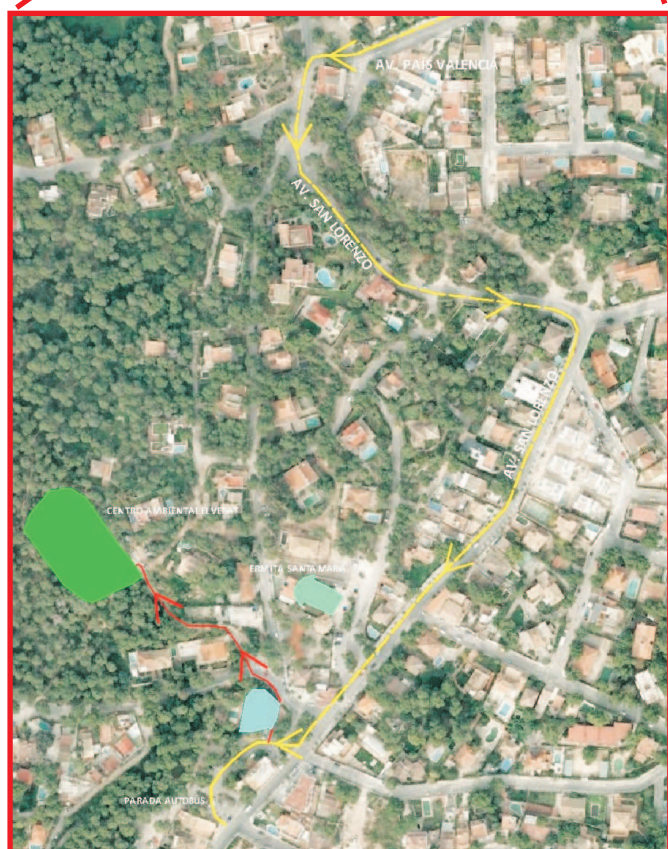

Centro Ambiental El Vedat · Centre Ambiental El Vedat

El Centro Ambiental está situado en El Vedat de Torrent:

39° 25' 09.30" N
0° 29' 28.11" O

Junto a la parada del autobús Línea 170 se encuentra un aparcamiento:

39° 25' 04.05" N
0° 29' 25.19" O

El Centre Ambiental està situat en El Vedat de Torrent:

39° 25' 09.30" N
0° 29' 28.11" O

Al costat de la parada de l'autobús, Línia 170, es troba un aparcament:

39° 25' 04.05" N
0° 29' 25.19" O

Más información y horarios en:
Més informació i horaris en:

<http://www.avmm.es/web/area-metropolitana-de-valencia/horarios-metrobus>

Parada: El Vedat - El Porvenir - San Lorenzo

-  Ruta por carretera y acceso al aparcamiento
Ruta per carretera i accés a l'aparcament
-  Acceso caminando al Centro Ambiental
Accés caminant al Centre Ambiental
-  Centro Ambiental
Centre Ambiental