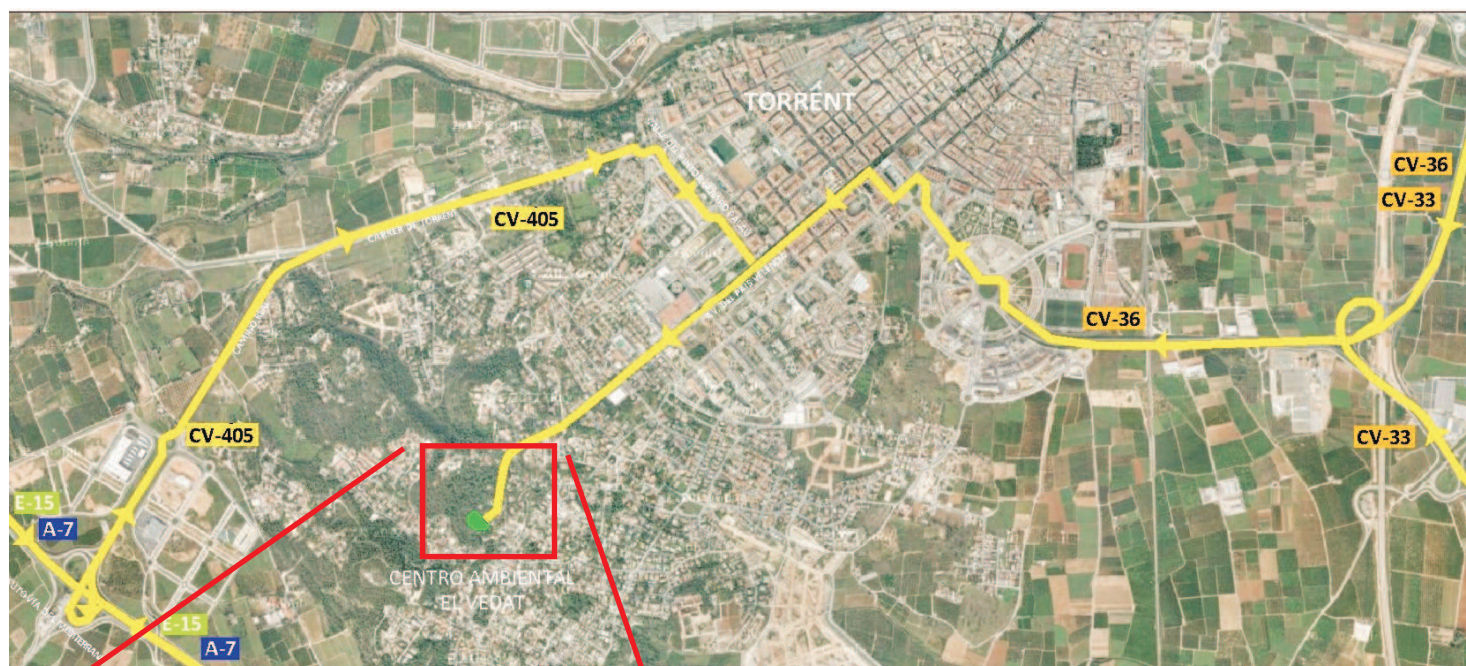

Centro Ambiental El Vedat · Centre Ambiental El Vedat

El Centro Ambiental está situado en El Vedat de Torrent:

39° 25' 09.30" N
0° 29' 28.11" O

Junto a la parada del autobús Línea 170 se encuentra un aparcamiento:

39° 25' 04.05" N
0° 29' 25.19" O

El Centre Ambiental està situat en El Vedat de Torrent:

39° 25' 09.30" N
0° 29' 28.11" O

Al costat de la parada de l'autobús, Línia 170, es troba un aparcament:

39° 25' 04.05" N
0° 29' 25.19" O

Más información y horarios en:
Més informació i horaris en:

<http://www.avmm.es/web/area-metropolitana-de-valencia/horarios-metrobus>

Parada: El Vedat - El Porvenir - San Lorenzo

-  Ruta por carretera y acceso al aparcamiento
Ruta per carretera i accés a l'aparcament
-  Acceso caminando al Centro Ambiental
Accés caminant al Centre Ambiental
-  Centro Ambiental
Centre Ambiental